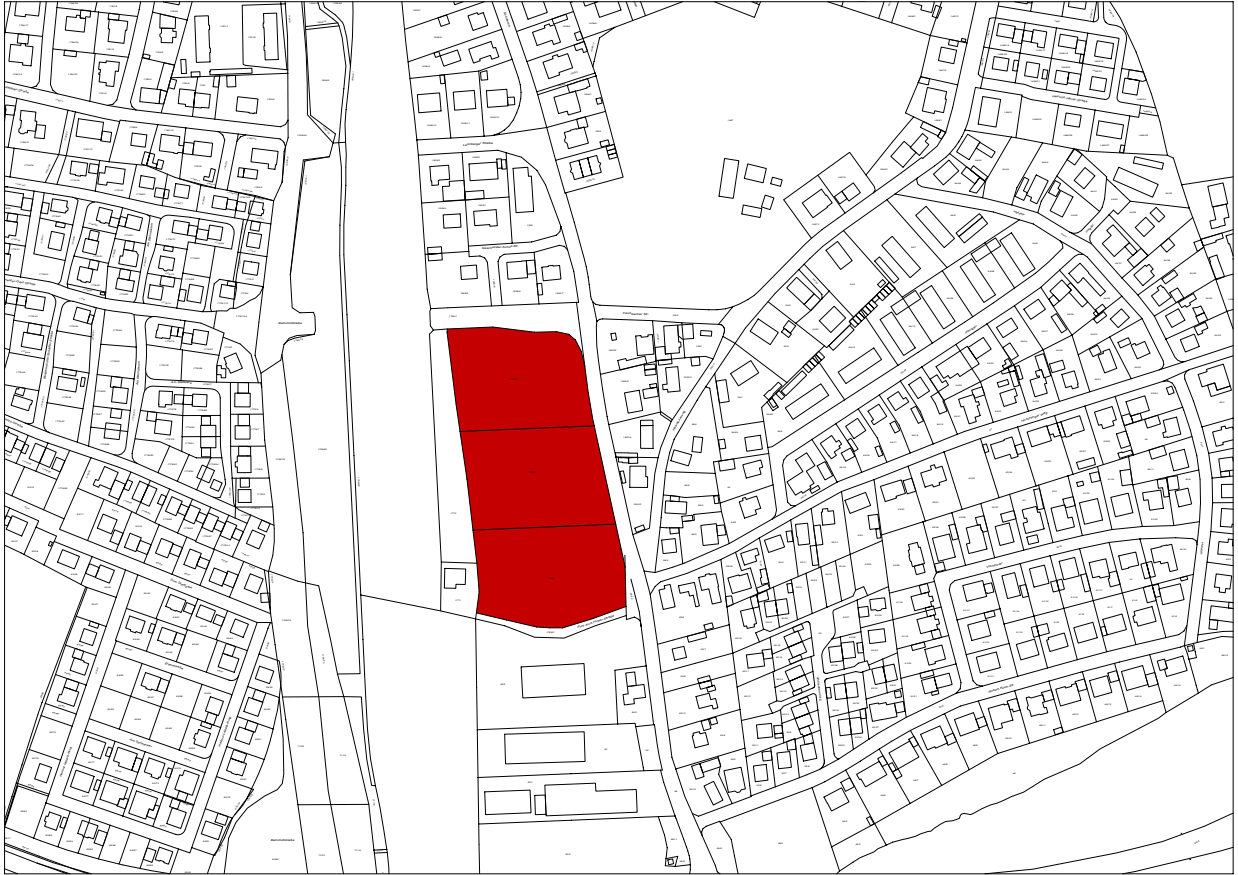

Bebauungsplan

Baugebiet "Haidwiesen"

Stadt Maxhütte-Haidhof
den 26.01.2017
Fassung vom: 14.12.2017

Maxhütte  Haidhof

PREIHL
SCHWAN

Dr. Susanne Plank
1. Bürgermeisterin

Gottfried Blank
Landschaftsarchitekt

Alfred Bartl
Dipl.-Ing. (FH)