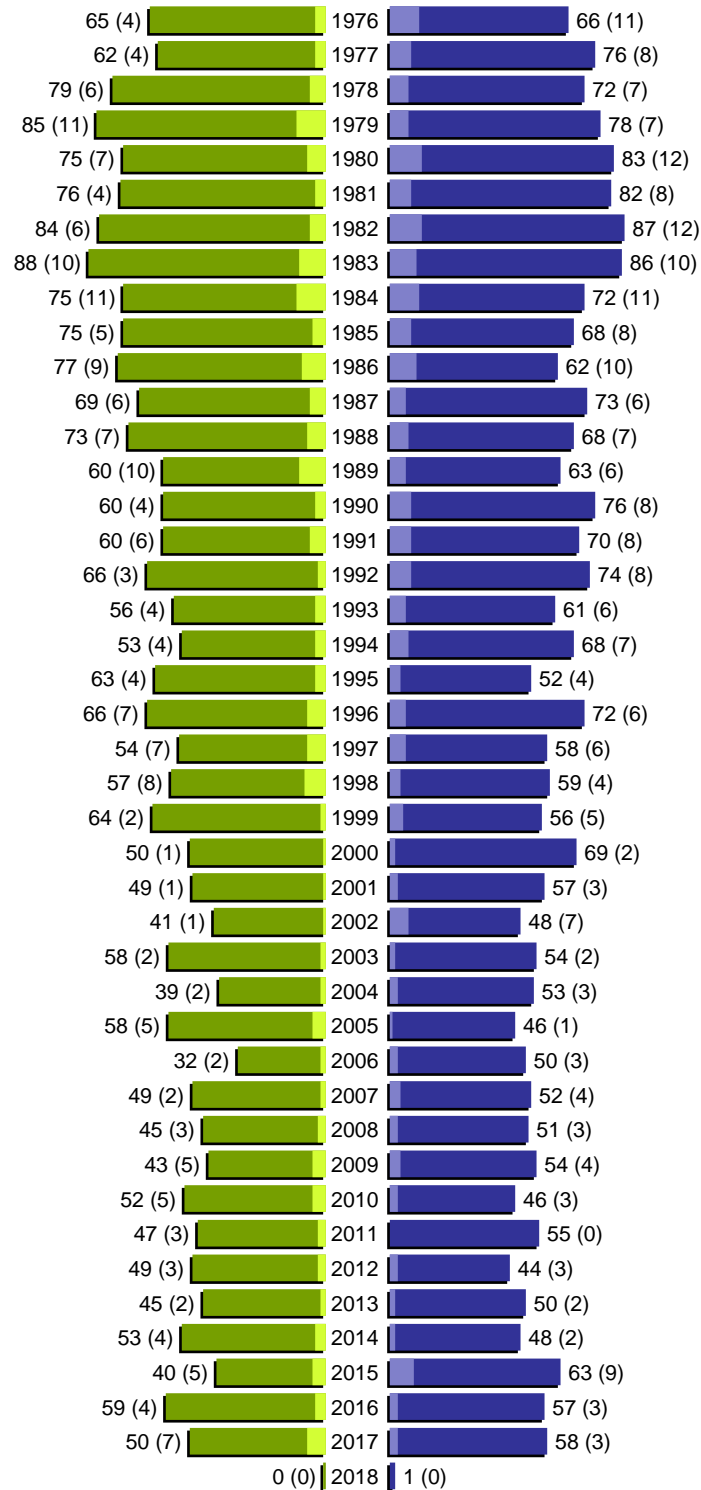

Alterspyramide

Stadt Maxhütte-Haidhof

Geburtsjahrgänge 1920 bis 1975 (Stichtag: 17.01.2018)

Alterspyramide

Stadt Maxhütte-Haidhof

Geburtsjahrgänge 1976 bis 2018 (Stichtag: 17.01.2018)

Alterspyramide

Stadt Maxhütte-Haidhof

Geburtsjahrgänge 1920 bis 2018 (Stichtag: 17.01.2018)

Summe Deutsche weiblich / männlich (gesamt): 5403 / 5353 (10756)

Summe Ausländer weiblich / männlich (gesamt): 323 / 375 (698)

Einwohner gesamt weiblich / männlich (gesamt): 5726 / 5728 (11454)