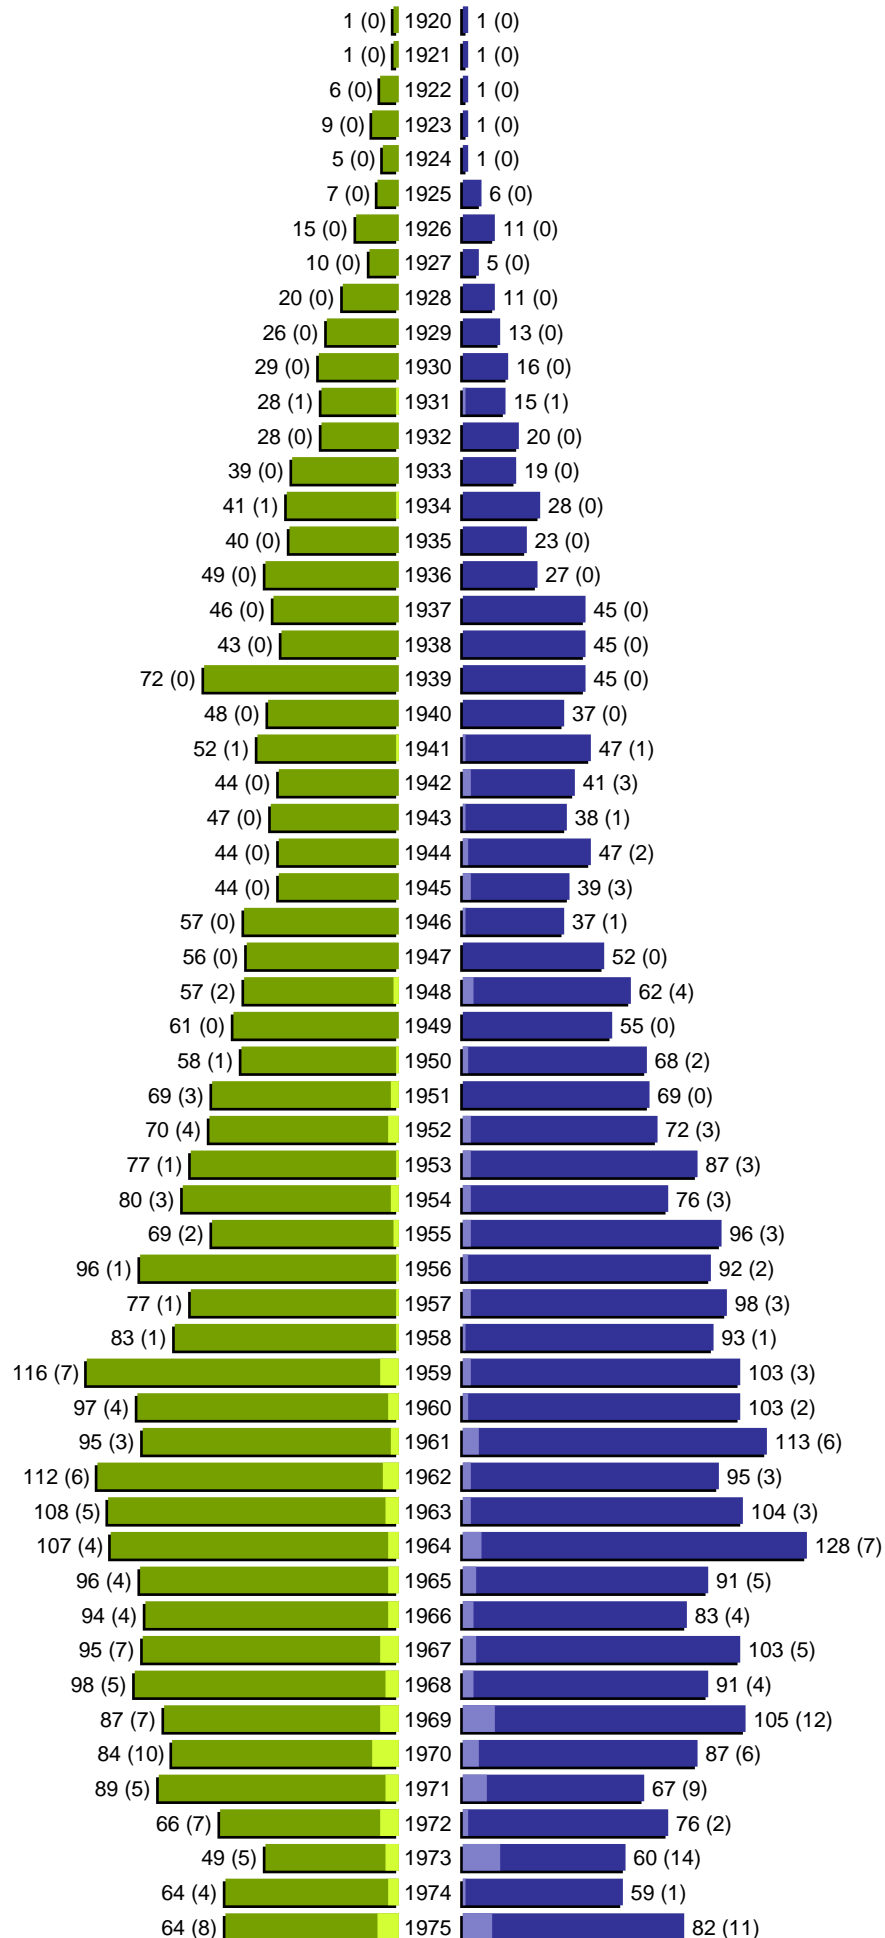

Alterspyramide

Stadt Maxhütte-Haidhof

Geburtsjahrgänge 1920 bis 1975 (Stichtag: 17.01.2018)

Alterspyramide

Stadt Maxhütte-Haidhof

Geburtsjahrgänge 1976 bis 2018 (Stichtag: 17.01.2018)

Alterspyramide

Stadt Maxhütte-Haidhof

Geburtsjahrgänge 1920 bis 2018 (Stichtag: 17.01.2018)

Summe Deutsche weiblich / männlich (gesamt): 5403 / 5353 (10756)

Summe Ausländer weiblich / männlich (gesamt): 323 / 375 (698)

Einwohner gesamt weiblich / männlich (gesamt): 5726 / 5728 (11454)