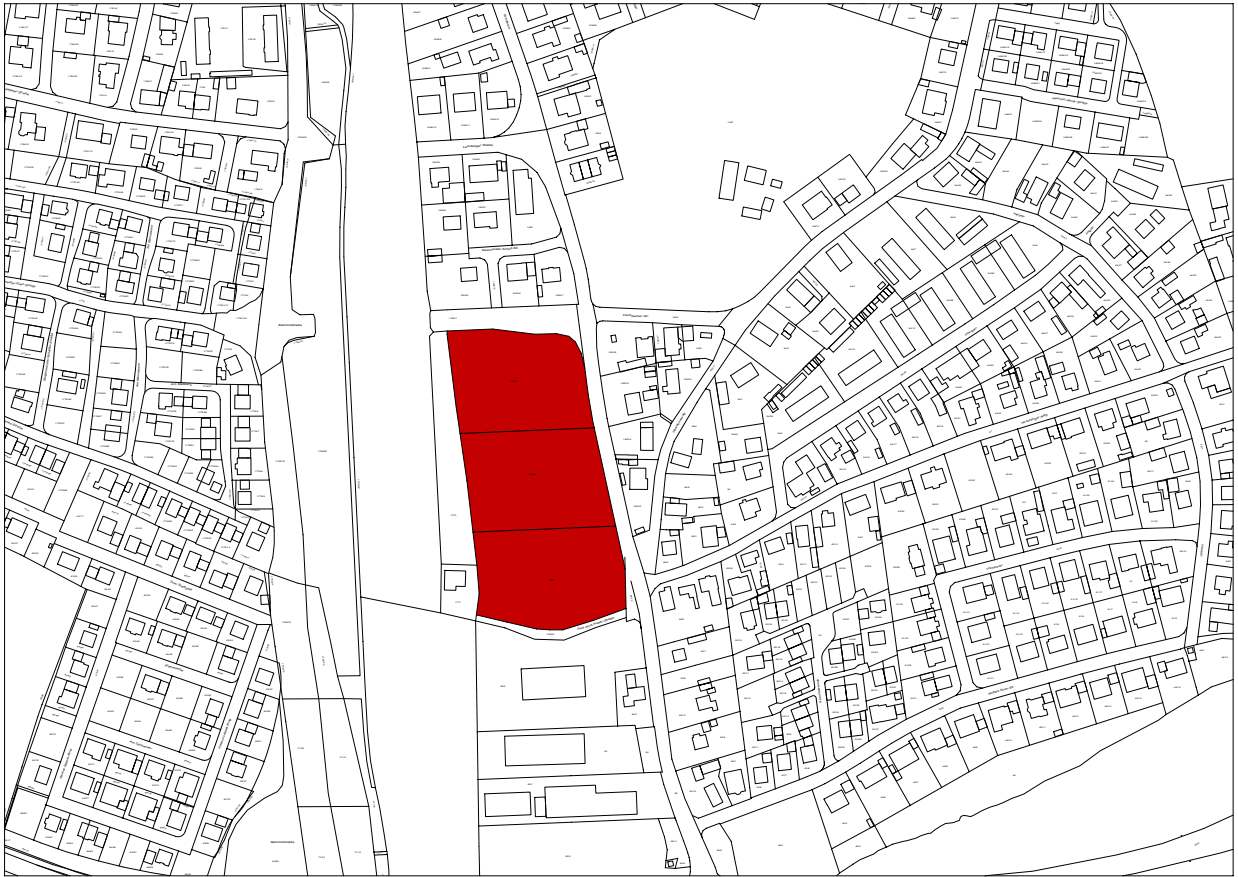

# Bebauungsplan

## Baugebiet "Haidwiesen"

Stadt Maxhütte-Haidhof  
den 26.01.2017  
Fassung vom: 01.02.2018

Maxhütte  Haidhof

PREIHSLSCHWAN

Dr. Susanne Plank  
1. Bürgermeisterin

Gottfried Blank  
Landschaftsarchitekt

Alfred Bartl  
Dipl.-Ing. (FH)