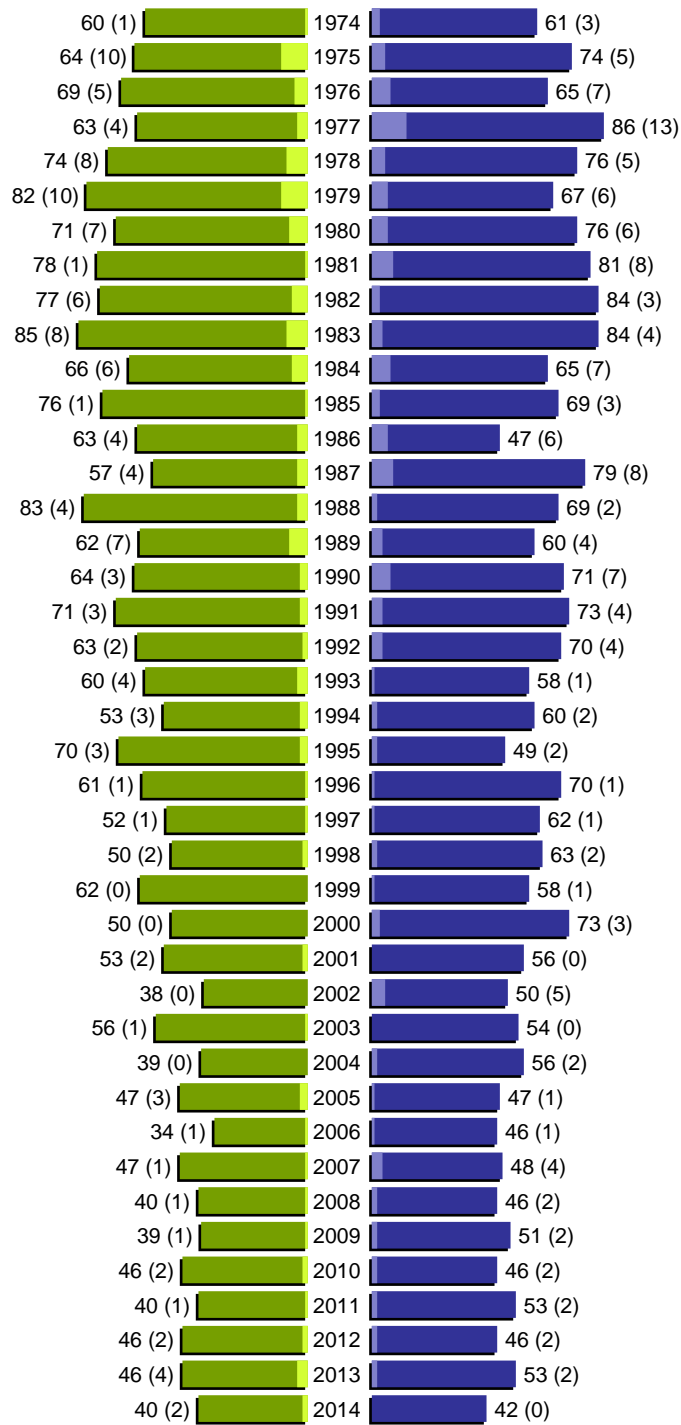

Alterspyramide

Stadt Maxhütte-Haidhof

Geburtsjahrgänge 1918 bis 1973 (Stichtag: 31.12.2014)

Alterspyramide

Stadt Maxhütte-Haidhof

Geburtsjahrgänge 1974 bis 2014 (Stichtag: 31.12.2014)

Alterspyramide

Stadt Maxhütte-Haidhof

Geburtsjahrgänge 1918 bis 2014 (Stichtag: 31.12.2014)

Summe Deutsche weiblich / männlich (gesamt): 5468 / 5492 (10960)

Summe Ausländer weiblich / männlich (gesamt): 202 / 240 (442)

Einwohner gesamt weiblich / männlich (gesamt): 5670 / 5732 (11402)