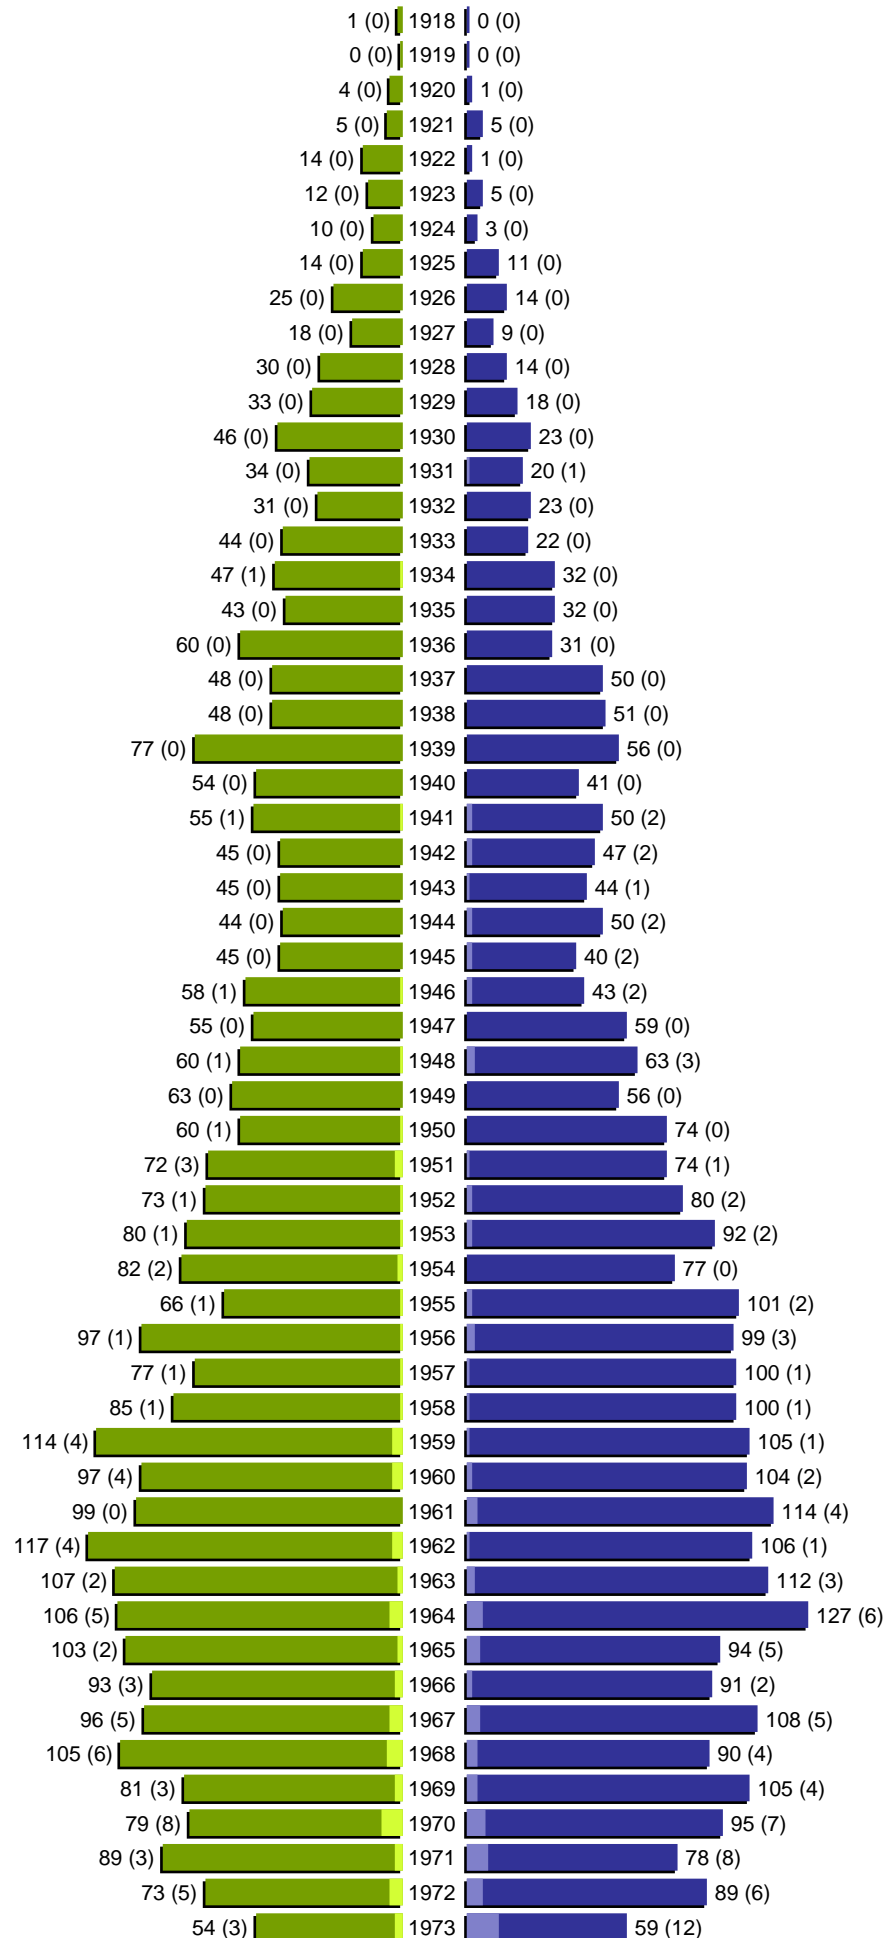

Alterspyramide

Stadt Maxhütte-Haidhof

Geburtsjahrgänge 1918 bis 1973 (Stichtag: 31.12.2014)

Alterspyramide

Stadt Maxhütte-Haidhof

Geburtsjahrgänge 1974 bis 2014 (Stichtag: 31.12.2014)

Alterspyramide

Stadt Maxhütte-Haidhof

Geburtsjahrgänge 1918 bis 2014 (Stichtag: 31.12.2014)

Summe Deutsche weiblich / männlich (gesamt): 5468 / 5492 (10960)

Summe Ausländer weiblich / männlich (gesamt): 202 / 240 (442)

Einwohner gesamt weiblich / männlich (gesamt): 5670 / 5732 (11402)