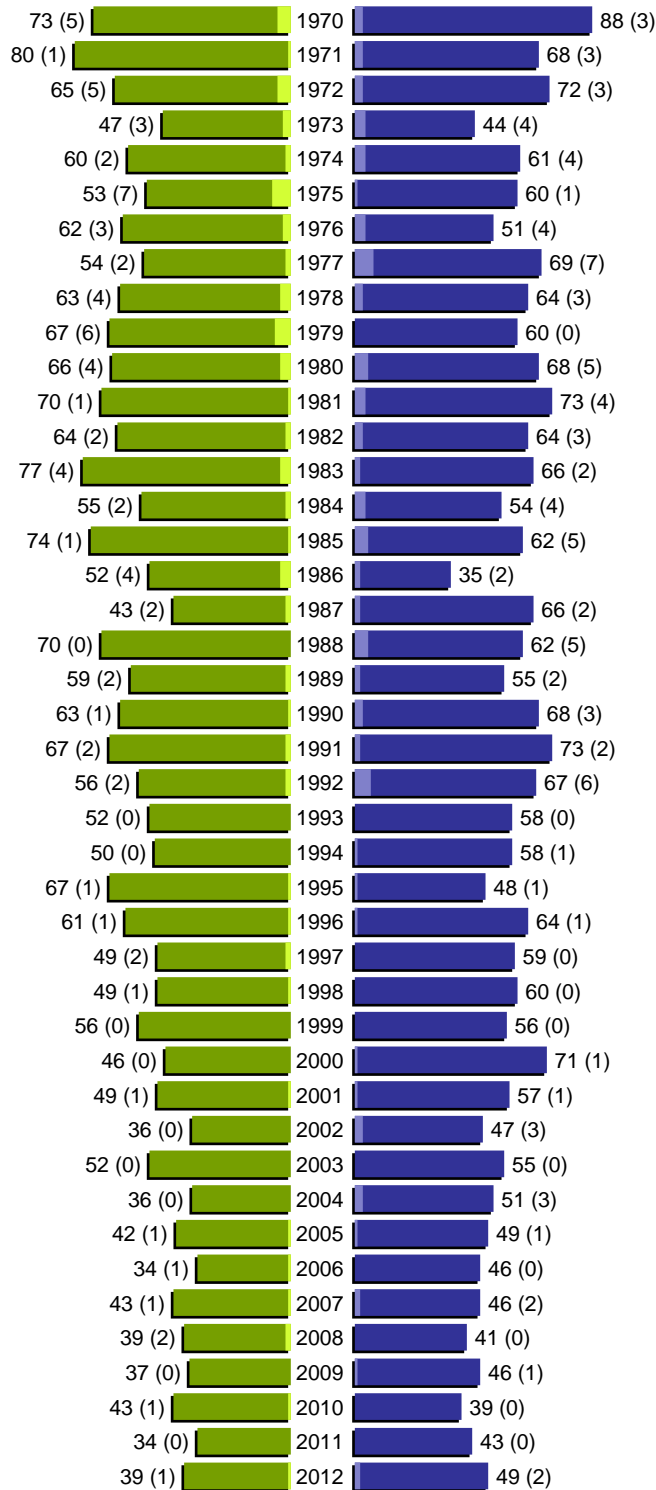

Alterspyramide

Stadt Maxhütte-Haidhof

Geburtsjahrgänge 1914 bis 1969 (Stichtag: 31.12.2012)

■	männlich
■	männlich (nicht deutsch)
■	weiblich
■	weiblich (nicht deutsch)
	Anzahl Dt. (Anzahl Ausl.)

Alterspyramide

Stadt Maxhütte-Haidhof

Geburtsjahrgänge 1970 bis 2012 (Stichtag: 31.12.2012)

erstellt am: 07.03.2013

Alterspyramide

Stadt Maxhütte-Haidhof

Geburtsjahrgänge 1914 bis 2012 (Stichtag: 31.12.2012)

Summe Deutsche weiblich / männlich (gesamt): 5243 / 5179 (10422)

Summe Ausländer weiblich / männlich (gesamt): 124 / 145 (269)

Einwohner gesamt weiblich / männlich (gesamt): 5367 / 5324 (10691)