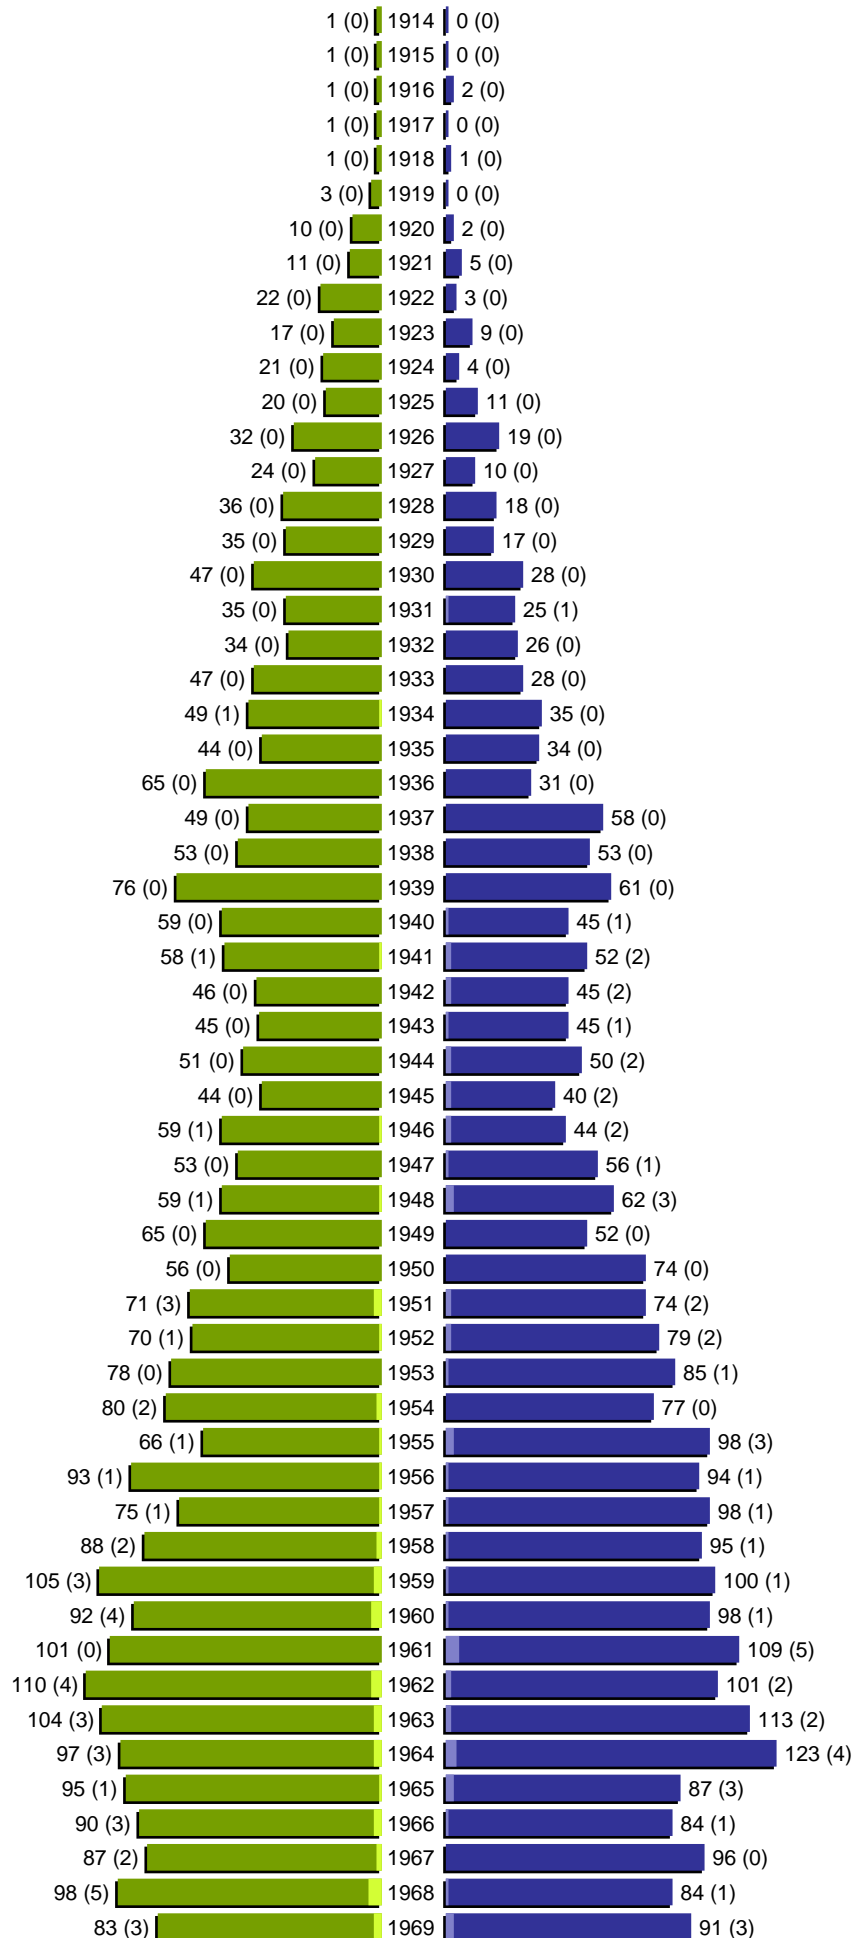

Alterspyramide

Stadt Maxhütte-Haidhof

Geburtsjahrgänge 1914 bis 1969 (Stichtag: 31.12.2012)

■	männlich
■	männlich (nicht deutsch)
■	weiblich
■	weiblich (nicht deutsch)
	Anzahl Dt. (Anzahl Ausl.)

Alterspyramide

Stadt Maxhütte-Haidhof

Geburtsjahrgänge 1970 bis 2012 (Stichtag: 31.12.2012)

erstellt am: 07.03.2013

Alterspyramide

Stadt Maxhütte-Haidhof

Geburtsjahrgänge 1914 bis 2012 (Stichtag: 31.12.2012)

Summe Deutsche weiblich / männlich (gesamt): 5243 / 5179 (10422)

Summe Ausländer weiblich / männlich (gesamt): 124 / 145 (269)

Einwohner gesamt weiblich / männlich (gesamt): 5367 / 5324 (10691)